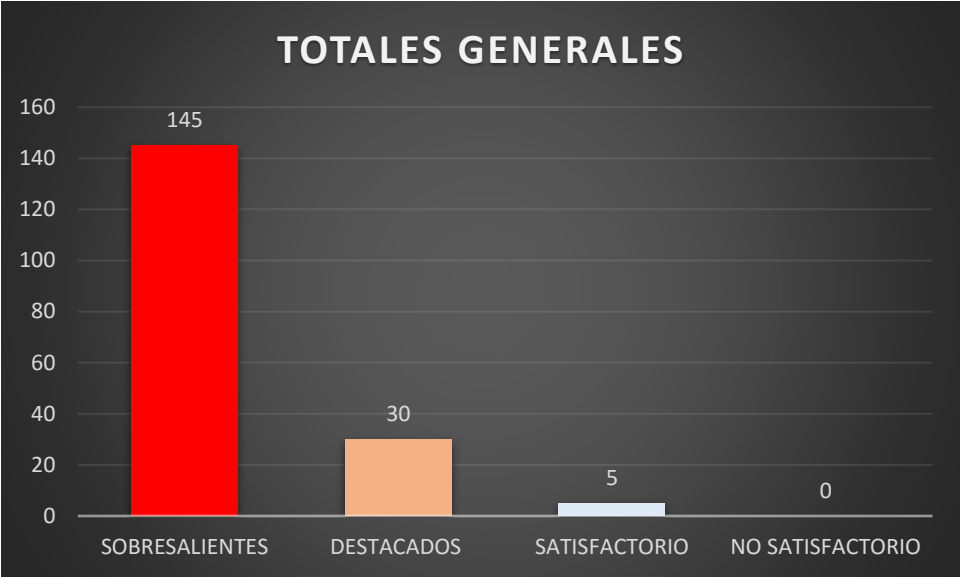

RESULTADO EVALUACIONES DEL DESEMPEÑO EN EL INSTITUTO TECNOLÓGICO METROPOLITANO

2015-2016

DESTACADOS

SATISFACTORIO