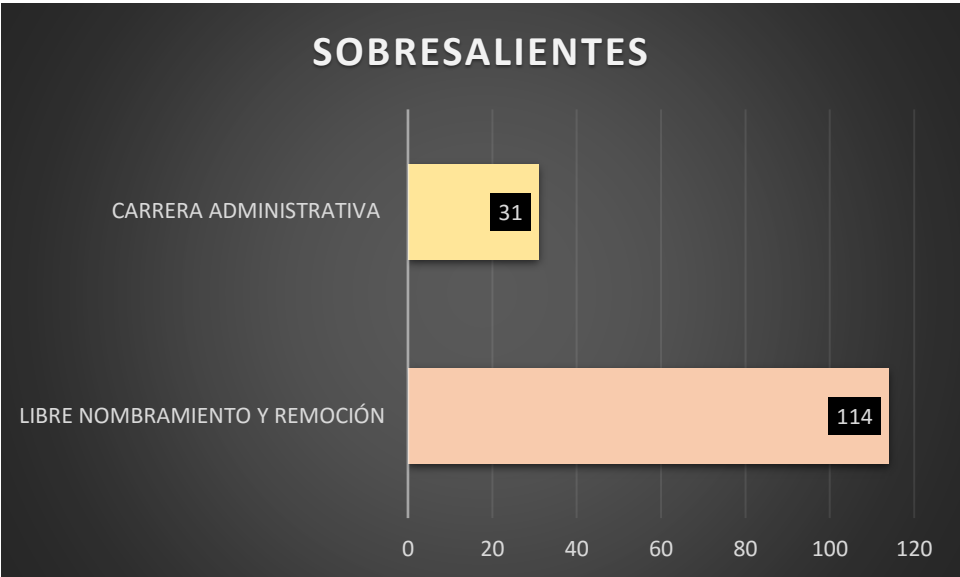

RESULTADO EVALUACIONES DEL DESEMPEÑO EN EL INSTITUTO TECNOLÓGICO METROPOLITANO

2015-2016

DESTACADOS

SATISFACTORIO