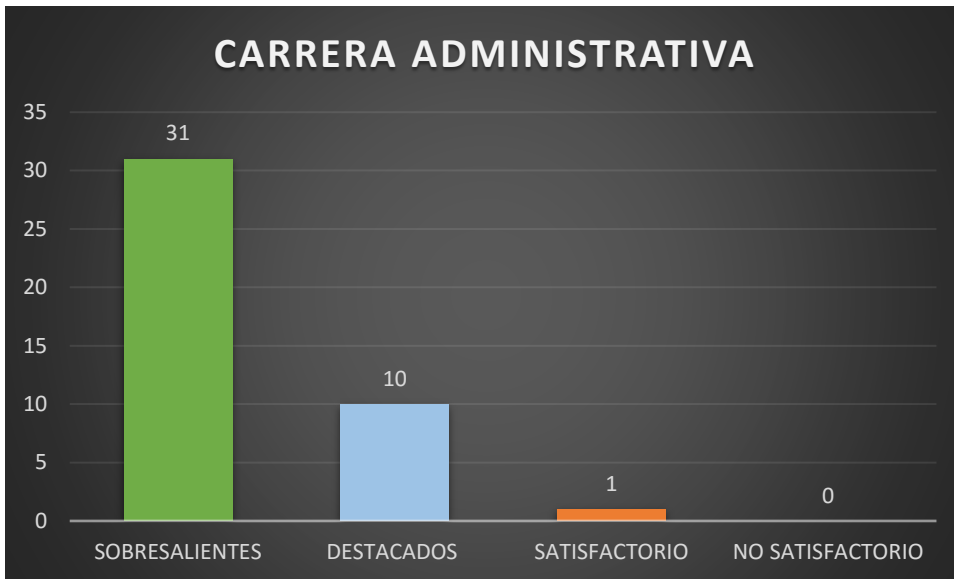

RESULTADO EVALUACIONES DEL DESEMPEÑO EN EL INSTITUTO TECNOLÓGICO METROPOLITANO

2015-2016

DESTACADOS

SATISFACTORIO