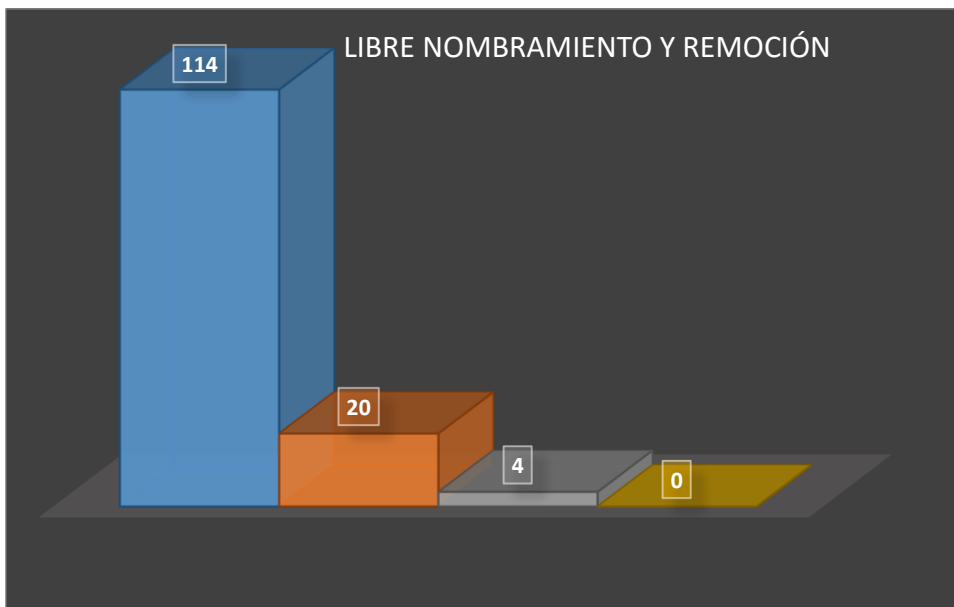

RESULTADO EVALUACIONES DEL DESEMPEÑO EN EL INSTITUTO TECNOLÓGICO METROPOLITANO

2015-2016

DESTACADOS

SATISFACTORIO