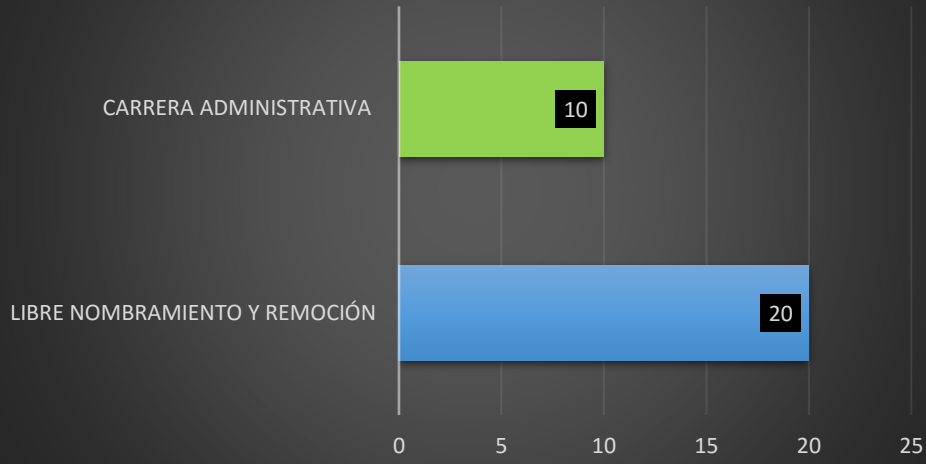

RESULTADO EVALUACIONES DEL DESEMPEÑO EN EL INSTITUTO TECNOLÓGICO METROPOLITANO

2015-2016

DESTACADOS

SATISFACTORIO