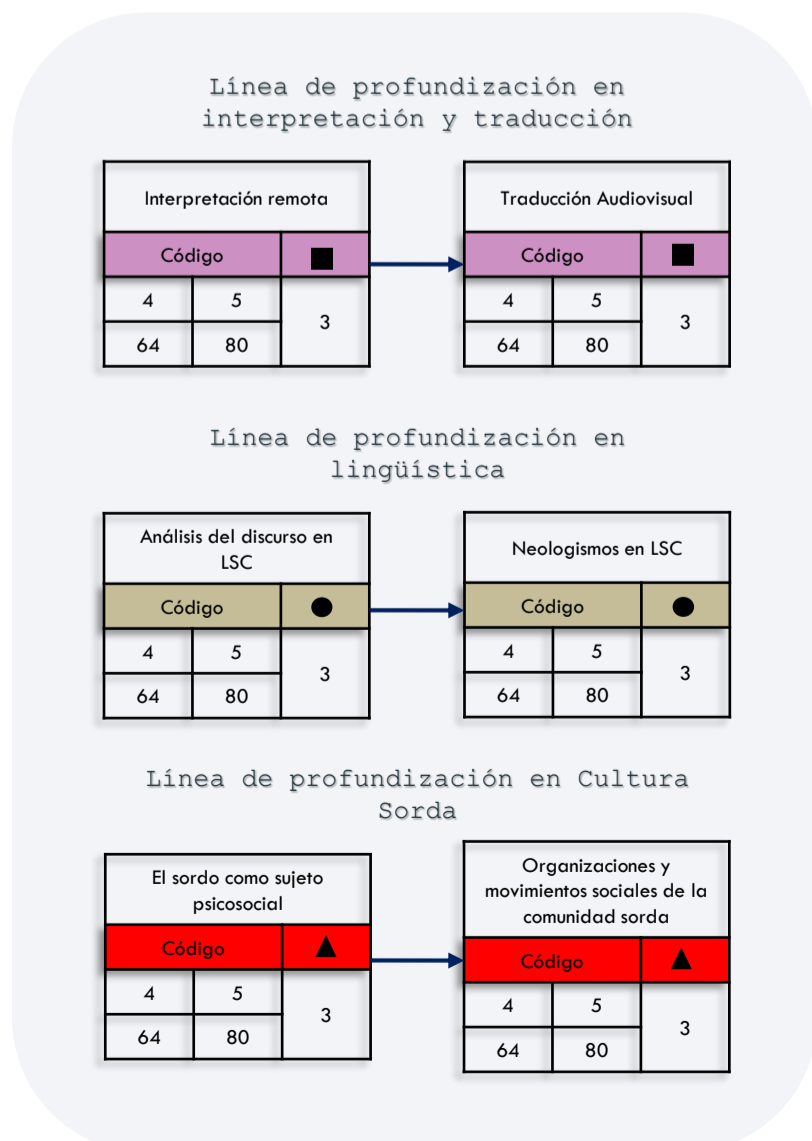

Oferta de Asignaturas Optativas

Nombre de la Asignatura		Área	
TPS	TIS	TPS	TIS
TPT	TIT	TPT	TIT
		Créditos	

Prerequisito →

TPS	Trabajo presencial semanal
TIS	Trabajo independiente semanal
TPT	Trabajo presencial total
TIT	Trabajo independiente total

Créditos Totales: 120

- Correquisito**
- Lingüística (español y LSC)
 - ▲ Cultura Sorda
 - Traducción e interpretación
 - Formación complementaria

Como requisito de grado es necesario tomar las cátedras abiertas pertenecientes a la Cátedra de Ciudadanía y Paz y Cátedra de Deporte y Cultura