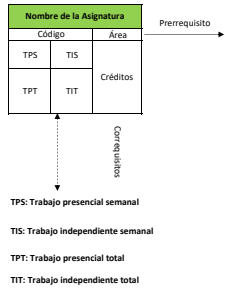

CUADRO RESUMEN					
ÁREAS		TPT	TIT	CRÉD.	%
▲	Ciencias Básicas	44	58	34	22,5%
◊	Ciencias Básicas de la Ingeniería	40	53	31	20,5%
●	Ingeniería Aplicada	58	77	45	29,8%
X	Formación Complementaria	36	57	31	20,5%
■	Electivas	4	8	4	2,6%
◆	Optativas	6	12	6	4,0%
TOTALES		188	265	151	100%