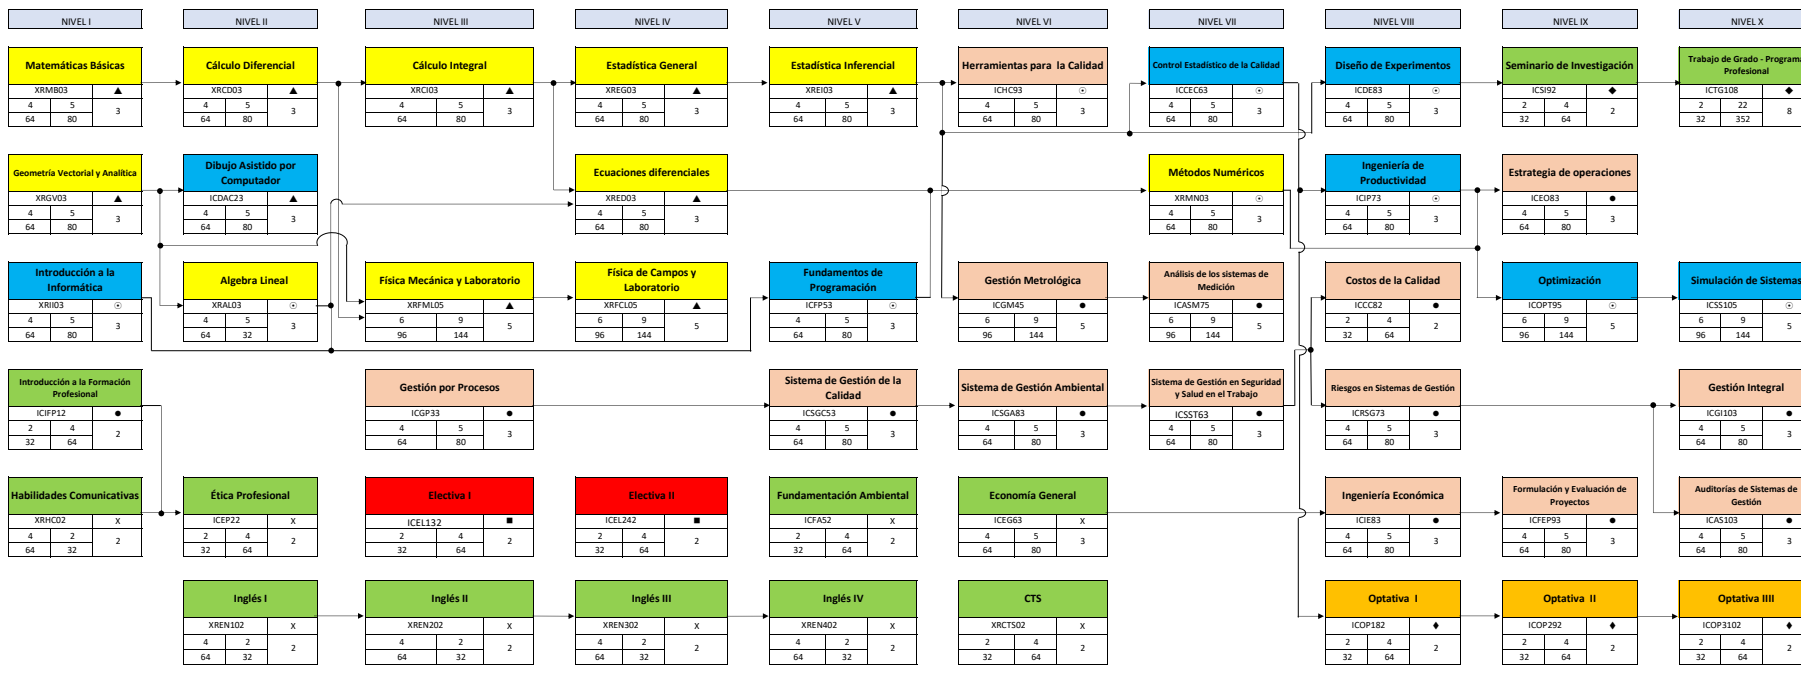

PLAN DE ESTUDIOS 02

Código:	FDI 007
Versión:	04
Fecha:	07-03-2018

Nombre del Programa	INGENIERÍA DE LA CALIDAD	Pensum	2.0	Fecha	1 de agosto de 2023
---------------------	--------------------------	--------	-----	-------	---------------------

CUADRO RESUMEN					
ÁREAS		TPT	TIT	CRÉD.	%
▲	Ciencias Básicas	44	58	34	22,5%
◊	Ciencias Básicas de la Ingeniería	40	53	31	20,5%
●	Ingeniería Aplicada	58	77	45	29,8%
X	Formación Complementaria	36	57	31	20,5%
■	Electivas	4	8	4	2,6%
◆	Optativas	6	12	6	4,0%
TOTALES		188	265	151	100%

OPTATIVAS

Línea 1: Estadística Industrial	Optativa I: Capacidad de procesos no normales	Optativa II: Capacidad de procesos con datos imprecisos	Optativa III: mejoramiento de cartas de control
Línea 2: Desarrollo Sostenible	Optativa I: Desarrollo sostenible	Optativa II: Responsabilidad social empresarial	Optativa III: Economía, Sociedad y Ambiente
Línea 3: Materiales	Optativa I: Selección de materiales	Optativa II: Caracterización de materiales	Optativa III: Calidad en procesos de transformación para caucho
Línea 4: Metrología	Optativa I: Teoría de la medición	Optativa II: Métodos de la medición	Optativa III: Incertidumbre en la medición
Línea 5: Liderazgo y Empresarismo	Optativa I	Optativa II	Optativa III